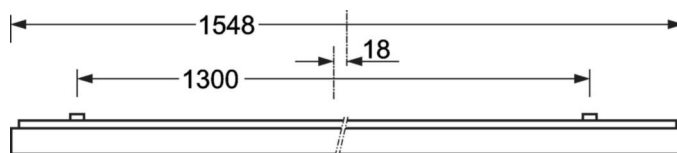

Оптика

Оснастка	LED, цветопередача/оттенок света CRI ≥ 80 / 4000K
Допуск для координаты цветности (MacAdam)	3SDCM
Фотобиологическая безопасность (светильник)	RGO
Номинальный световой поток	7011lm
Срок службы LED	100000h L80/B10 (Tq 25°C), 50000h L90/B50 (Tq 25°C)
светоотдача светильников	138lm/W
UGR поп./вдоль	18.7 / 18.9

DEEP-LINK

<https://www.regiolum.de/ru/article/65712026170>

Ссылка	LED 7000lm 840
ηLB	100 %
Φ ↓/↑	100 % / 0 %
UGR поп./вдоль дисплей	18.7 / 18.9
	65° < 3000cd/m²

Механика

цвет корпуса	белый стандартный для электротехники RAL 9016
размеры (LxWxH/DxH)	1548mm x 354mm x 62mm
вес (нетто)	9kg
Cable entry KE (X/Y)	0mm/0mm
Вид монтажа	Потолочная одиночная установка, Монтаж потолочных магистралей, сборка несущих шин

размеры

L	1548 mm	Длина
B	354 mm	Ширина
H	62 mm	Высота
A1	1300 mm	Расстояние между точками крепежа при одиночной установке
A3	248 mm	Расстояние между точками крепежа между светильниками в световой п
A4	240 mm	Расстояние между точками крепежа (ширина)
X	0 mm	Расстояние от ввода проводов до середины светильника по оси X (вдо
Y	0 mm	Расстояние от ввода проводов до середины светильника по оси Y (поп