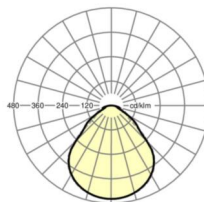

параметры

номер заказа	65712026170
код EAN	4020863453382
номер таможенного тарифа	94051190
Знак прохождения контроля	IP 20, класс защиты I, для рабочих мест за дисплеем 65° < 3000, ENEC10 VDE, F, Indoor, CE
Степень ударопрочности IK	IK03
Температура окружающая	ta 25°C
Особые свойства	Готовность к IoT «Ready for IoT»
Гарантийный срок	5 лет
Государственные программы поддержки	BEG - государственные субсидии для энергосберегающих зданий (действительна только для Германии)

электротехника

Балласт	Электронный драйвер DALI2 (1 штука)
Мощность системы	51W
сетевое напряжение	230V/50Hz
автоматический предохранитель (пусковой ток)	13 штук/B10, 24 штук/B16, 25 штук/C10, 40 штук/C16
класс энергосбережения/Источник света	B

Оптика

Оснастка	LED, цветопередача/оттенок света CRI ≥ 80 / 4000K
Допуск для координаты цветности (MacAdam)	3SDCM
Фотобиологическая безопасность (светильник)	RGO
Номинальный световой поток	7011lm
Срок службы LED	100000h L80/B10 (Tq 25°C), 50000h L90/B50 (Tq 25°C)
светоотдача светильников	138lm/W
UGR поп./вдоль	18.7 / 18.9

DEEP-LINK

<https://www.regiolum.de/ru/article/65712026170>