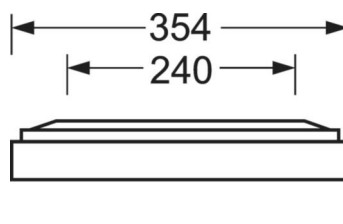

Оптика

Оснастка	LED, цветопередача/оттенок света CRI ≥ 80 / 4000K
Допуск для координаты цветности (MacAdam)	3SDCM
Фотобиологическая безопасность (светильник)	RGO
Номинальный световой поток	7011lm
Срок службы LED	100000h L80/B10 (Tq 25°C), 50000h L90/B50 (Tq 25°C)
светоотдача светильников	138lm/W
UGR поп./вдоль	18.7 / 18.9

DEEP-LINK

<https://www.regiolum.de/ru/article/65712026170>

Ссылка	LED 7000lm 840
ηLB	100 %
Φ ↓/↑	100 % / 0 %
UGR поп./вдоль дисплей	18.7 / 18.9
	65° < 3000cd/m²

Механика

цвет корпуса	белый стандартный для электротехники RAL 9016
размеры (LxWxH/DxH)	1548mm x 354mm x 62mm
вес (нетто)	9kg
Cable entry KE (X/Y)	0mm/0mm
Вид монтажа	Потолочная одиночная установка, Монтаж потолочных магистралей, сборка несущих шин

размеры

L	1548 mm	Длина
B	354 mm	Ширина
H	62 mm	Высота
A1	1300 mm	Расстояние между точками крепежа при одиночной установке
A3	248 mm	Расстояние между точками крепежа между светильниками в световой п
A4	240 mm	Расстояние между точками крепежа (ширина)
X	0 mm	Расстояние от ввода проводов до середины светильника по оси X (вдо
Y	0 mm	Расстояние от ввода проводов до середины светильника по оси Y (поп